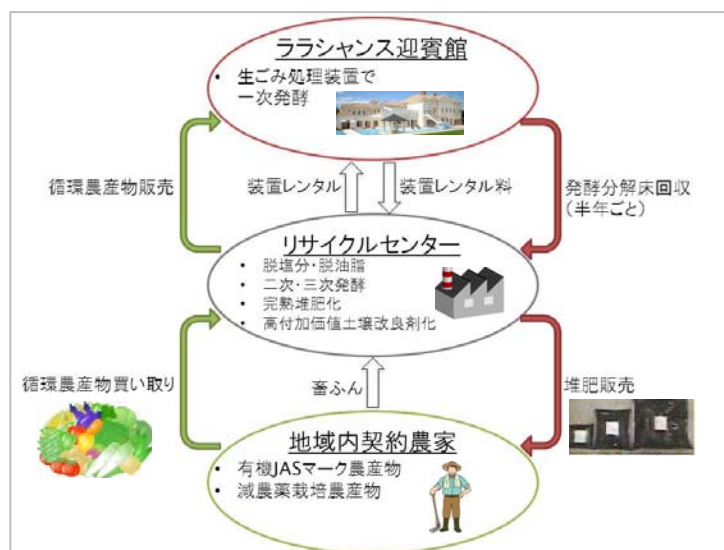

2012年2月29日

アイ・ケイ・ケイ株式会社
佐賀県伊万里市新天町 722-5

報道関係各位

生ごみを堆肥化して契約農家に提供し農産物を買取る、地域内循環の取り組みを開始

大分市のゲストハウス型婚礼施設「ララシャンス迎賓館」

ゲストハウス型婚礼施設「ララシャンス」を全国に展開するアイ・ケイ・ケイ株式会社(本社:佐賀県伊万里市、代表取締役社長:金子和斗志、以下 IKK)は、生ごみ(厨芥や食品残さ)を堆肥化して契約農家に提供し農産物を買取る地域内循環の取り組みを、ララシャンス迎賓館(大分支店、大分市高江西)で開始しました。

同施設に導入した生ごみ処理装置で、減量と一次発酵を始めており、今夏をめどに発酵分解床を専門業者が回収し、二次・三次発酵、完熟堆肥化します。その後、契約農家への堆肥提供を経て、来年春の農産物の買い取りを見込んでいます。

目的は「料理の安全安心」と「地域貢献」の追求

IKK は、「一流シェフ・パティシエの監修」、「披露宴会場にオープンキッチン完備」、「世界大会メダリストシェフ在籍」といった「こだわりのおいしい料理」の提供に取り組む一方で、「ホテル・婚礼業界初となる、食品安全マネジメントシステムの国際規格 ISO22000 認証取得(福岡支店)」、「調理長の取締役起用」、「食材の厳選・有機栽培農産物の使用」といった「料理の安全安心」にも注力しています。

この取り組みで製造される堆肥は、良質な完熟堆肥に硝酸塩低減化技術を加えた高付加価値の堆肥(土壌改良材)で、ララシャンスで使う有機栽培農産物の安全安心の強化が将来的に見込め、かつ CO₂ 排出量削減や地産地消など、経営の基本方針に掲げる地域社会への貢献にもつながることから、この取り組みを開始する運びとなりました。

このほか IKK では、地域社会への貢献として「各支店に広大なガーデンをつくり植樹する環境保護」、「各支店地域の自治体、学校に図書を寄贈する人“財”育成」などに取り組んでいます。「地域社会になくてはならない企業」となることを目指し、今後もこうした CSR 活動を積極的に展開していく予定です。

生ごみの地域内循環の流れ(下図)

経済産業省のグリーン・サービサイジング事業(これまで製品として販売していたものをサービス化して提供する「サービサイジング」のうち、環境面で特に優れたパフォーマンスを示す事業)で、楽しい株式会社(本社:福岡県北九州市)が展開する「メリーズシステム」を活用しています。

詳細: <http://www.fun-c.jp/merrys/>